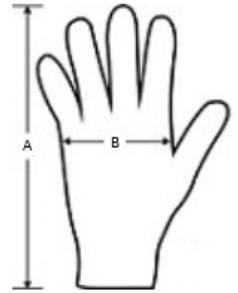

200 g/m²

100% Poliester

Washable at 30°C

2026 : 517. pag.
2025 : 437. pag.

CARACTERISTICI PRINCIPALE:

Micropolar 100% poliester cu finisaj rezistent la scămoșare

COD TARIFAR: **61161020**

TARA DE ORIGINE

China

SPECIFICAȚIE DIMENSIUNE (CM)

	S/M	L/XL
Buc./☒	200	200
Lungime (B)	27.00	29.00
Latime (B)	9.50	11.50

CULORI:

■ Navy

■ Black