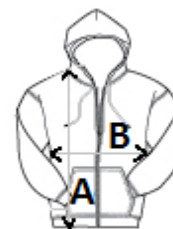

## CARACTERISTICI PRINCIPALE:

80% bumbac filat cu inele / 20% Poliester

Croială standard

Hanorac cu fermoar pe toată lungimea

Fermoar YKK acoperit cu același material

Cusături tighelite

Glugă din material dublu

Șnururi rotunde

Buzunare tip marsupiu

Etichetă detașabilă

Căptușeală interioară din polar

Etichetă detașabilă

Material cu față din bumbac 100%

COD TARIFAR: **61102099**

TARA DE ORIGINE

## SPECIFICAȚIE DIMENSIUNE (CM)

	XS	S	M	L	XL	2XL
Buc./☒	24	24	24	24	24	24
Lungimea corpului (A)	61.50	63.00	64.50	66.00	67.50	69.00
Latimea pieptului (B)	45.00	48.00	51.00	54.00	57.00	60.00
Lungimea manecii (C)	67.00	65.00	66.00	67.00	68.00	69.00